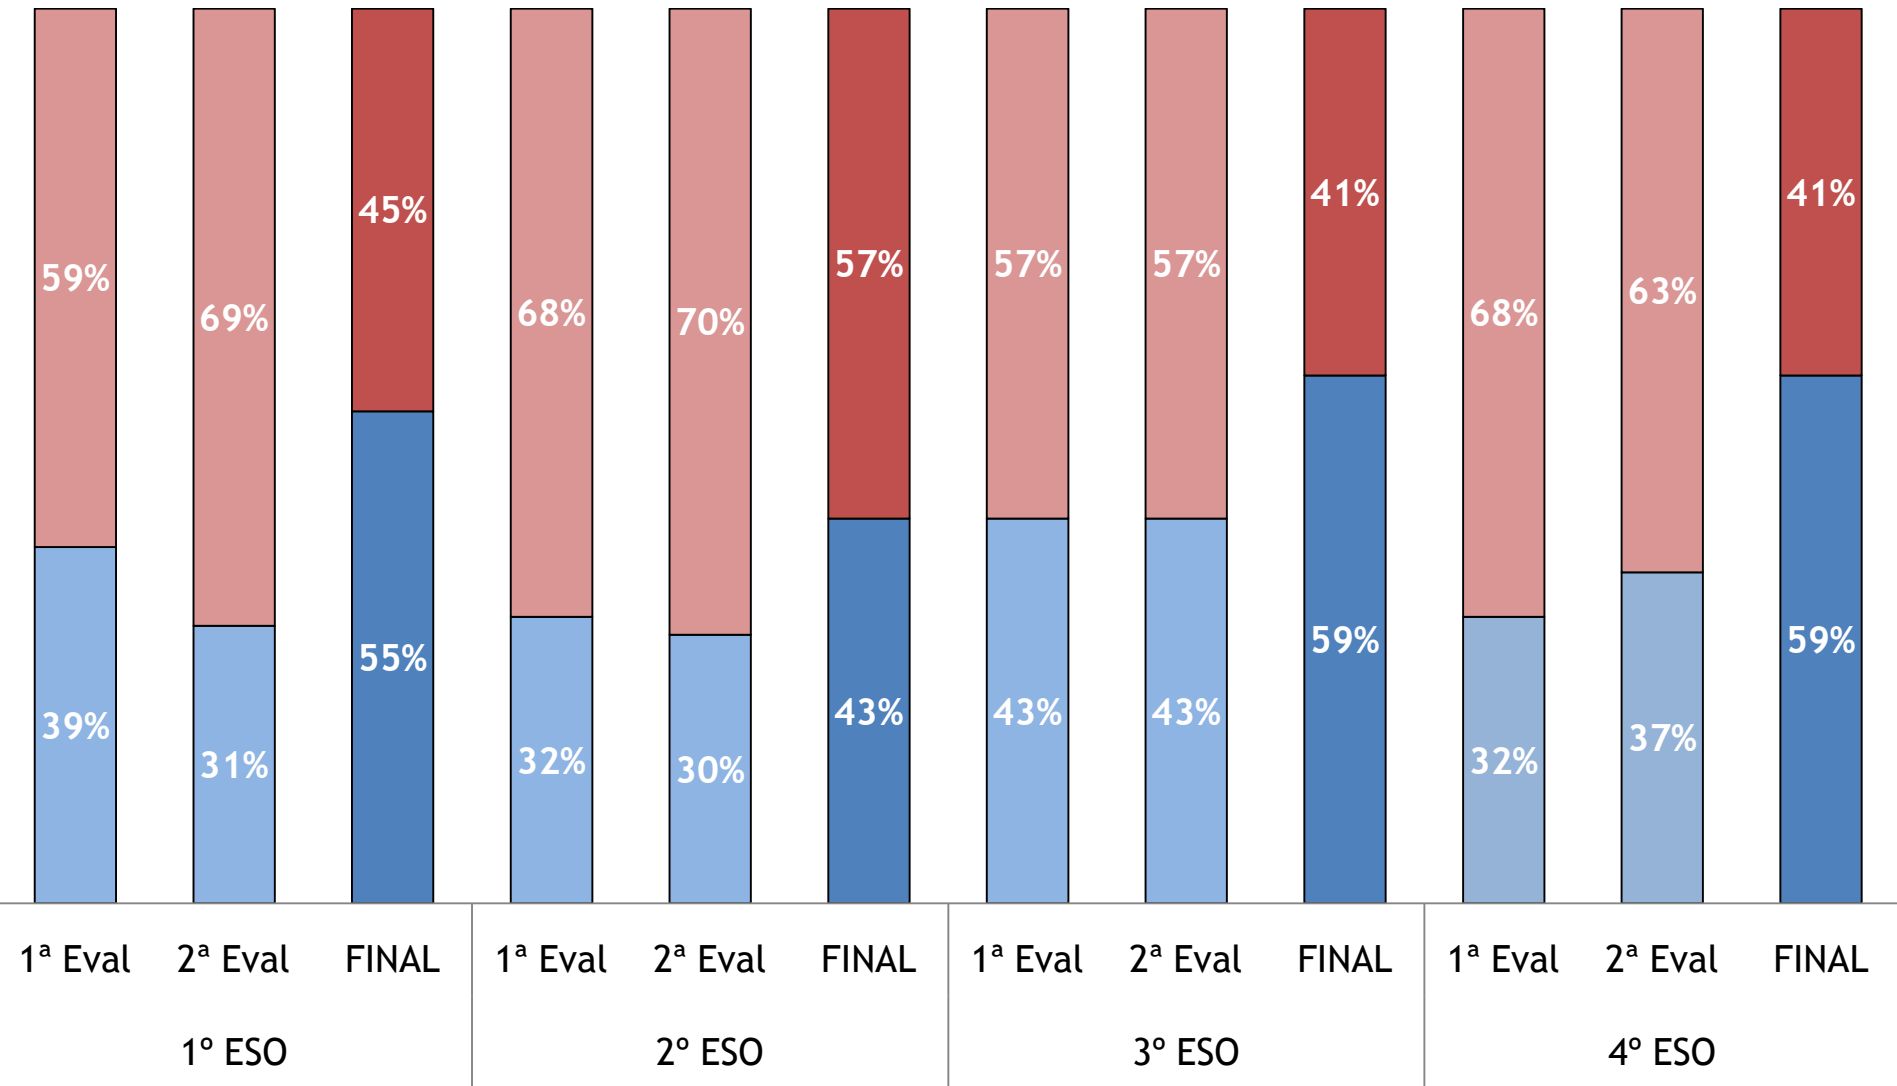

COMPARATIVA CON LA 1ª Y LA 2ª EVALUACIÓN - ESO

■ 0 a 2 suspensos ■ 3 o más suspensos