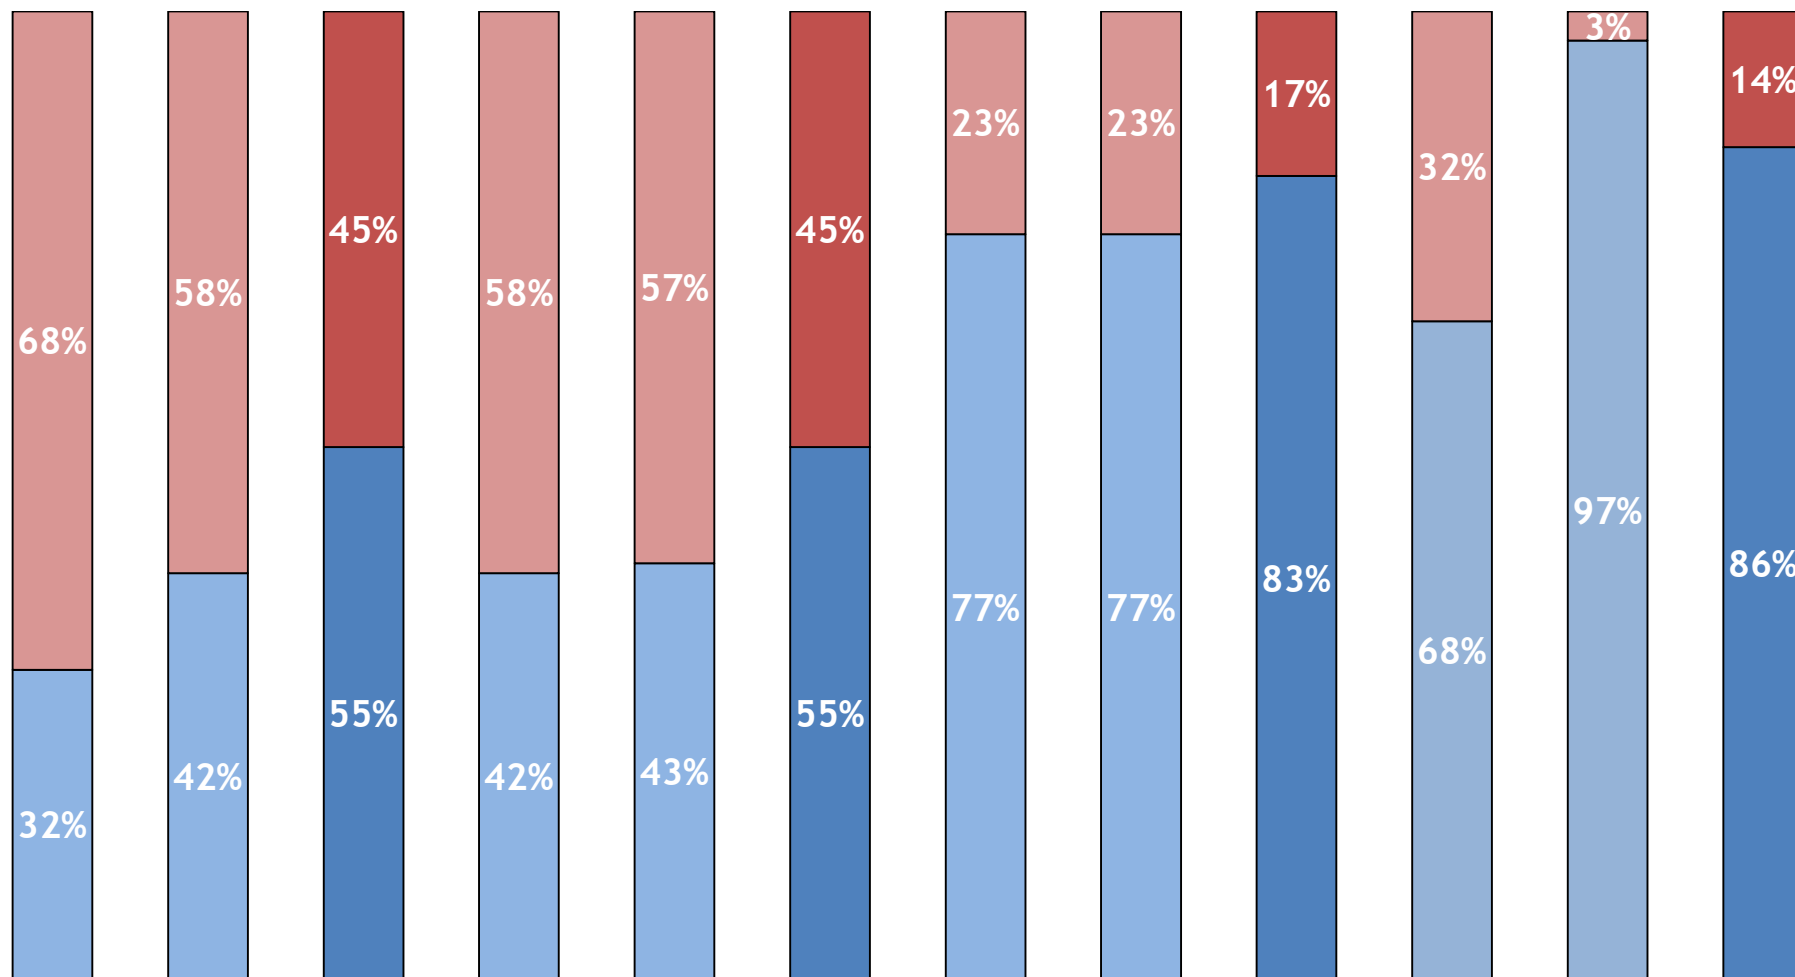

COMPARATIVA CON LA 1ª Y 2ª EVALUACIÓN BACHILLERATO & CICLOS

■ 0 a 2 suspensos   ■ 3 o más suspensos

1ª Eval

2ª Eval

FINAL

1ª Eval

2ª Eval

FINAL

1ª Eval

2ª Eval

FINAL

1ª Eval

2ª Eval

FINAL

1º BACH

2º BACH

1º CICLOS

2º CICLOS